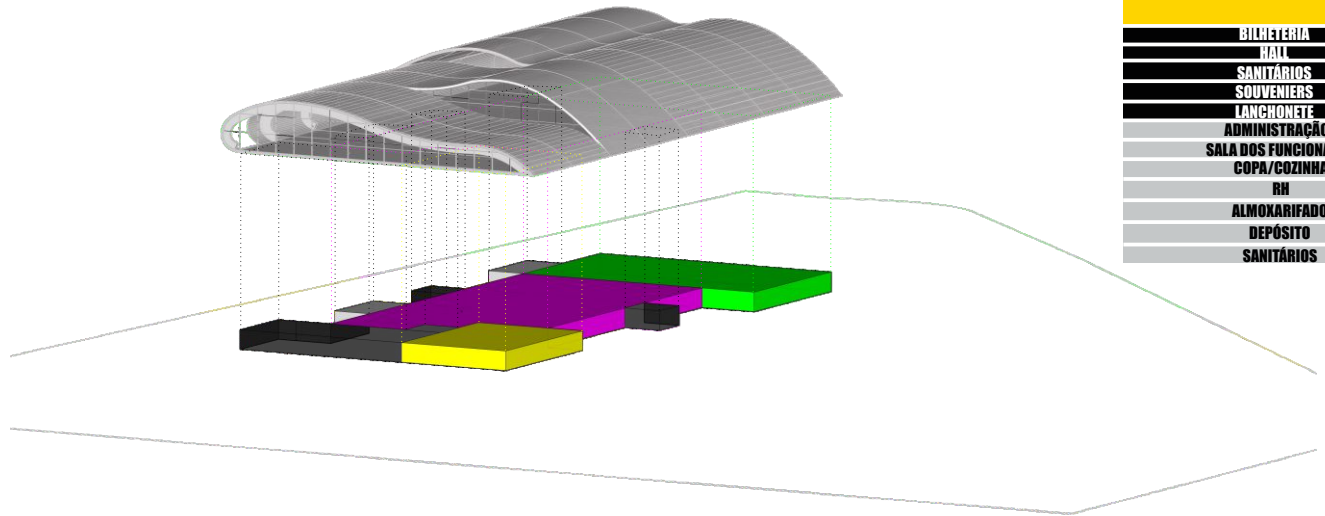

Estudante:
Matheus da Costa Argollo
Orientador:
Simone Buiate

Museu Aeroespacial

De Anápolis; Da Estrutura aos Ares

O PROGRAMA

- SOCIAL
- INTERATIVO
- EXPOSIÇÕES
- TRATAMENTO
- ADMINISTRAÇÃO
- CIRCULAÇÃO

0 PROJETO