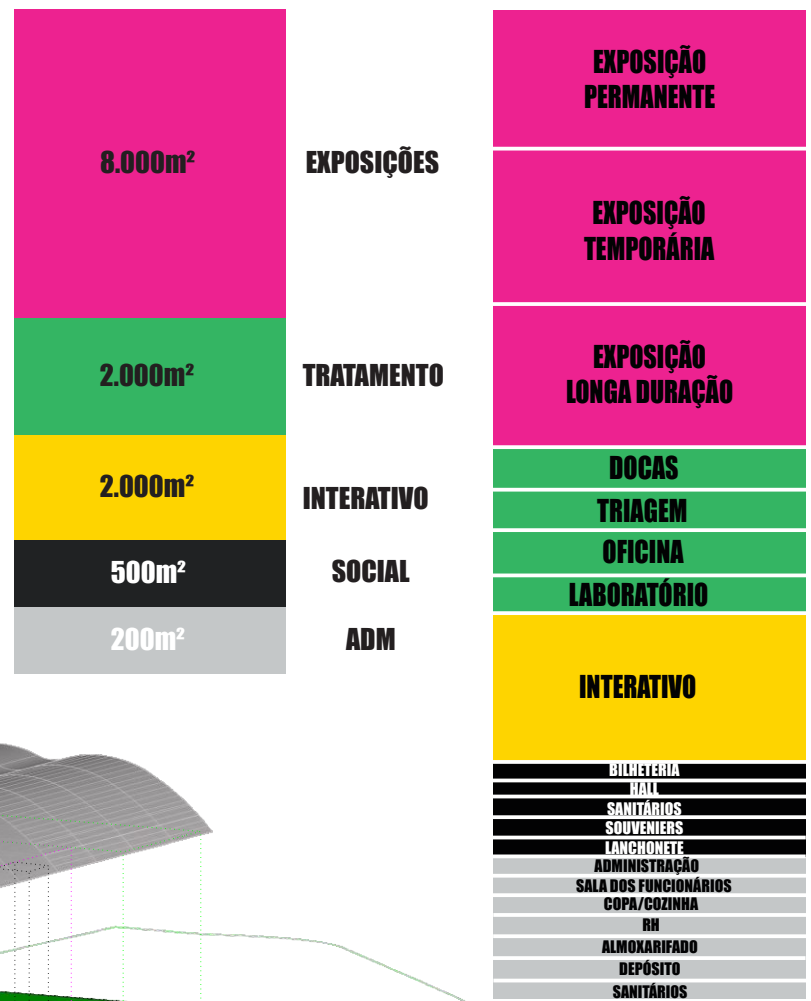

Estudante:
Matheus da Costa Argollo
Orientador:
Simone Buiate

Museu Aeroespacial

De Anápolis; Da Estrutura aos Ares

O PROGRAMA

- SOCIAL
- INTERATIVO
- EXPOSIÇÕES
- TRATAMENTO
- ADMINISTRAÇÃO
- CIRCULAÇÃO

0 PROJETO