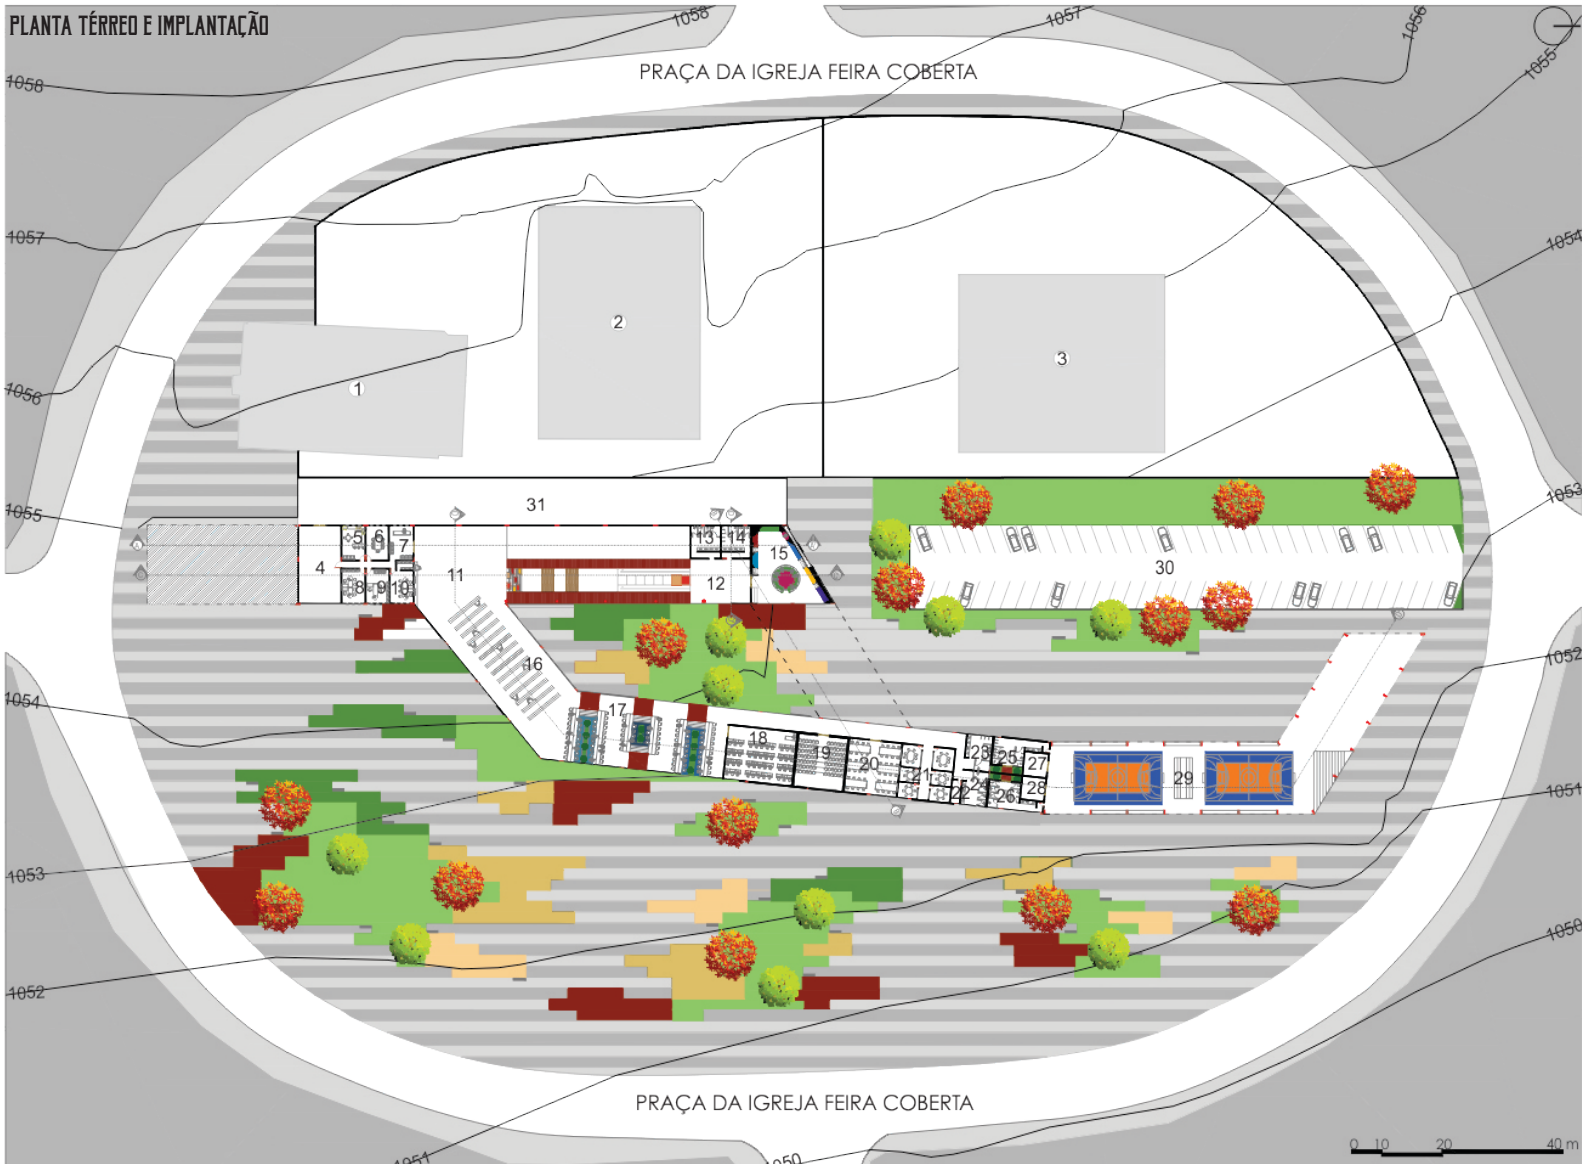

Estudante:
Gustavo José Campos
Orientador:
Ana Amélia de Paula Moura

Biblioteca Parque

Bairro de Lourdes

PLANTA TÉRREDO E IMPLANTAÇÃO

CORTE A A

CORTE B B

CORTE C C

CORTE D D

CORTE E E

PLANTA 1° PAVIMENTO

PLANTA DE COBERTURA

0 10 20 40m

FACHADA SUL

FACHADA NORTE

FACHADA LESTE

FACHADA OESTE