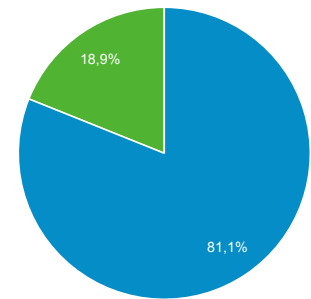

## Visão geral do público-alvo

Todos os usuários  
100,00% Usuários

1 de jan. de 2020 - 30 de jun. de 2020

### Visão geral

■ New Visitor ■ Returning Visitor

Idioma	Usuários	Porcentagem do Usuários
1. pt-br	9.335	90,56%
2. en-us	418	4,06%
3. pt	242	2,35%
4. pt-pt	199	1,93%
5. es-es	19	0,18%
6. en-gb	17	0,16%
7. (not set)	14	0,14%
8. en	13	0,13%
9. zh-cn	11	0,11%
10. en-ca	8	0,08%